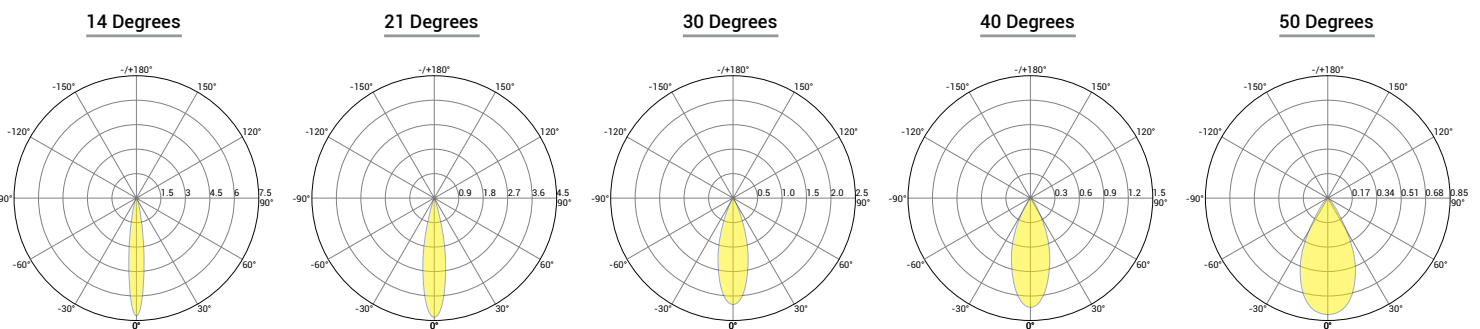

## OPTICAL DATA (3000K)

Beam Angle	10W	7W
14° Ultra Narrow	693 lm	485 lm
21° Narrow	742 lm	519 lm
30° Medium	720 lm	504 lm
40° Wide	690 lm	483 lm
50° Ultra Wide	618 lm	433 lm

## DIMENSIONS

Visor  
(Optional)

## PHOTOMETRIC DATA