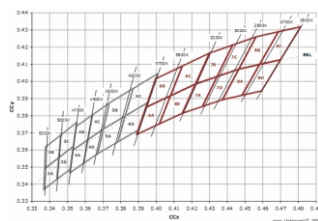

## COLOR TEMPERATURE DATA

White	Lumens/ft	Colors	Lumens/ft
2200K (W 22)	830 lm	BLUE (BL)	235 lm
2700K (W 27)	1080 lm	RED (RD)	470 lm
3000K (W 30)	1000 lm	GREEN (GR)	670 lm
3500K (W 35)	1080 lm	AMBER (AM)	500 lm
4000K (W 40)	1080 lm		
5000k (W 50)	1120 lm		
5700k (W 57)	1120 lm		
6000k (W 60)	1120 lm		
6500k (W 65)	1120 lm		

## DIMENSIONS

## DIAGRAM

Polar Curve

BIN Details (CIE 1931)

Spectral Radiant Flux VS Wavelength